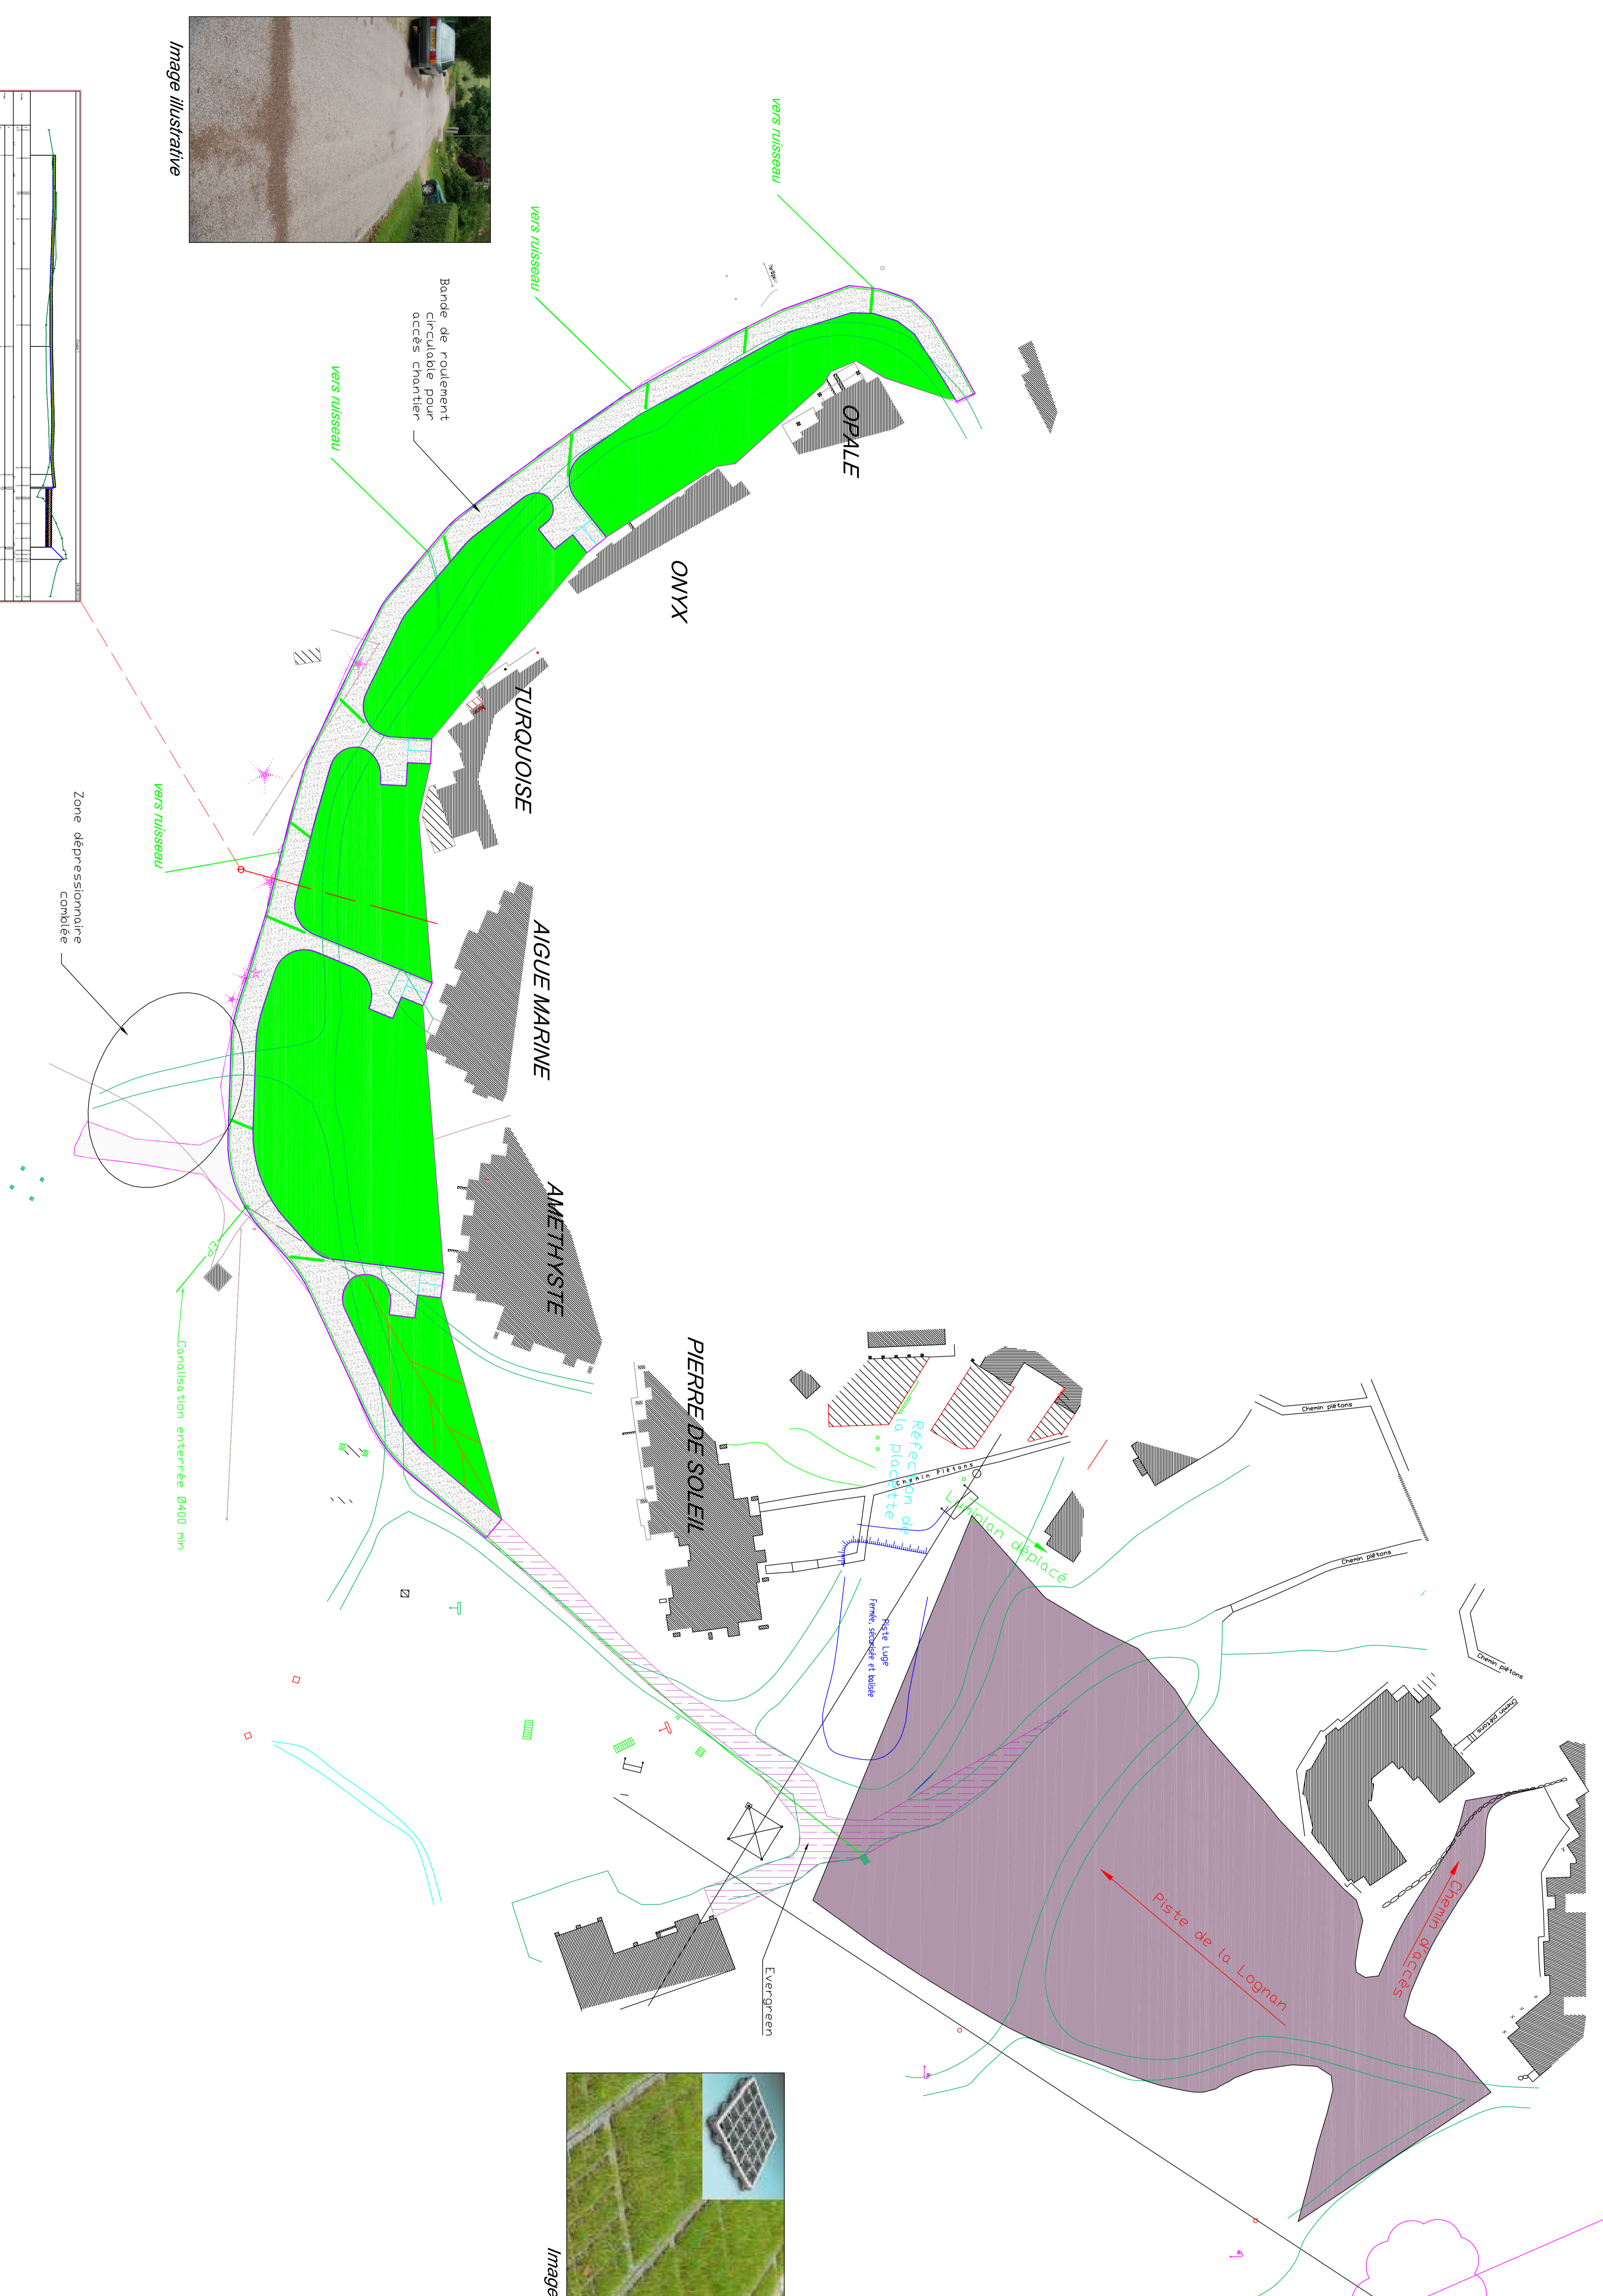

Image illustrative

Nouvel arrivée du TK du Tyrolien permettant un accès gravitaire aux bâtiments.

Image illustrative

Image illustrative

Zone dépressionnaire comblée

B	Intégration Projet S&P	2008/10	JS
<b>oosmdp</b>			
La Plagne			
<b>PLAN D'ENSEMBLE SIMPLIFIÉ</b>			
Phase :	Intégration des détails :	N° AFFAIRE GENESIS :	N° DU PLAN :
Date : 01/09/2010		20100591	
Echelle : 1/500	Contrôle par :		
Format : A0			
Origine de l'arrivée :			
Ce document est la propriété de oosmdp et ne peut être copié ou communiqué à des tiers ou à des concurrents.			